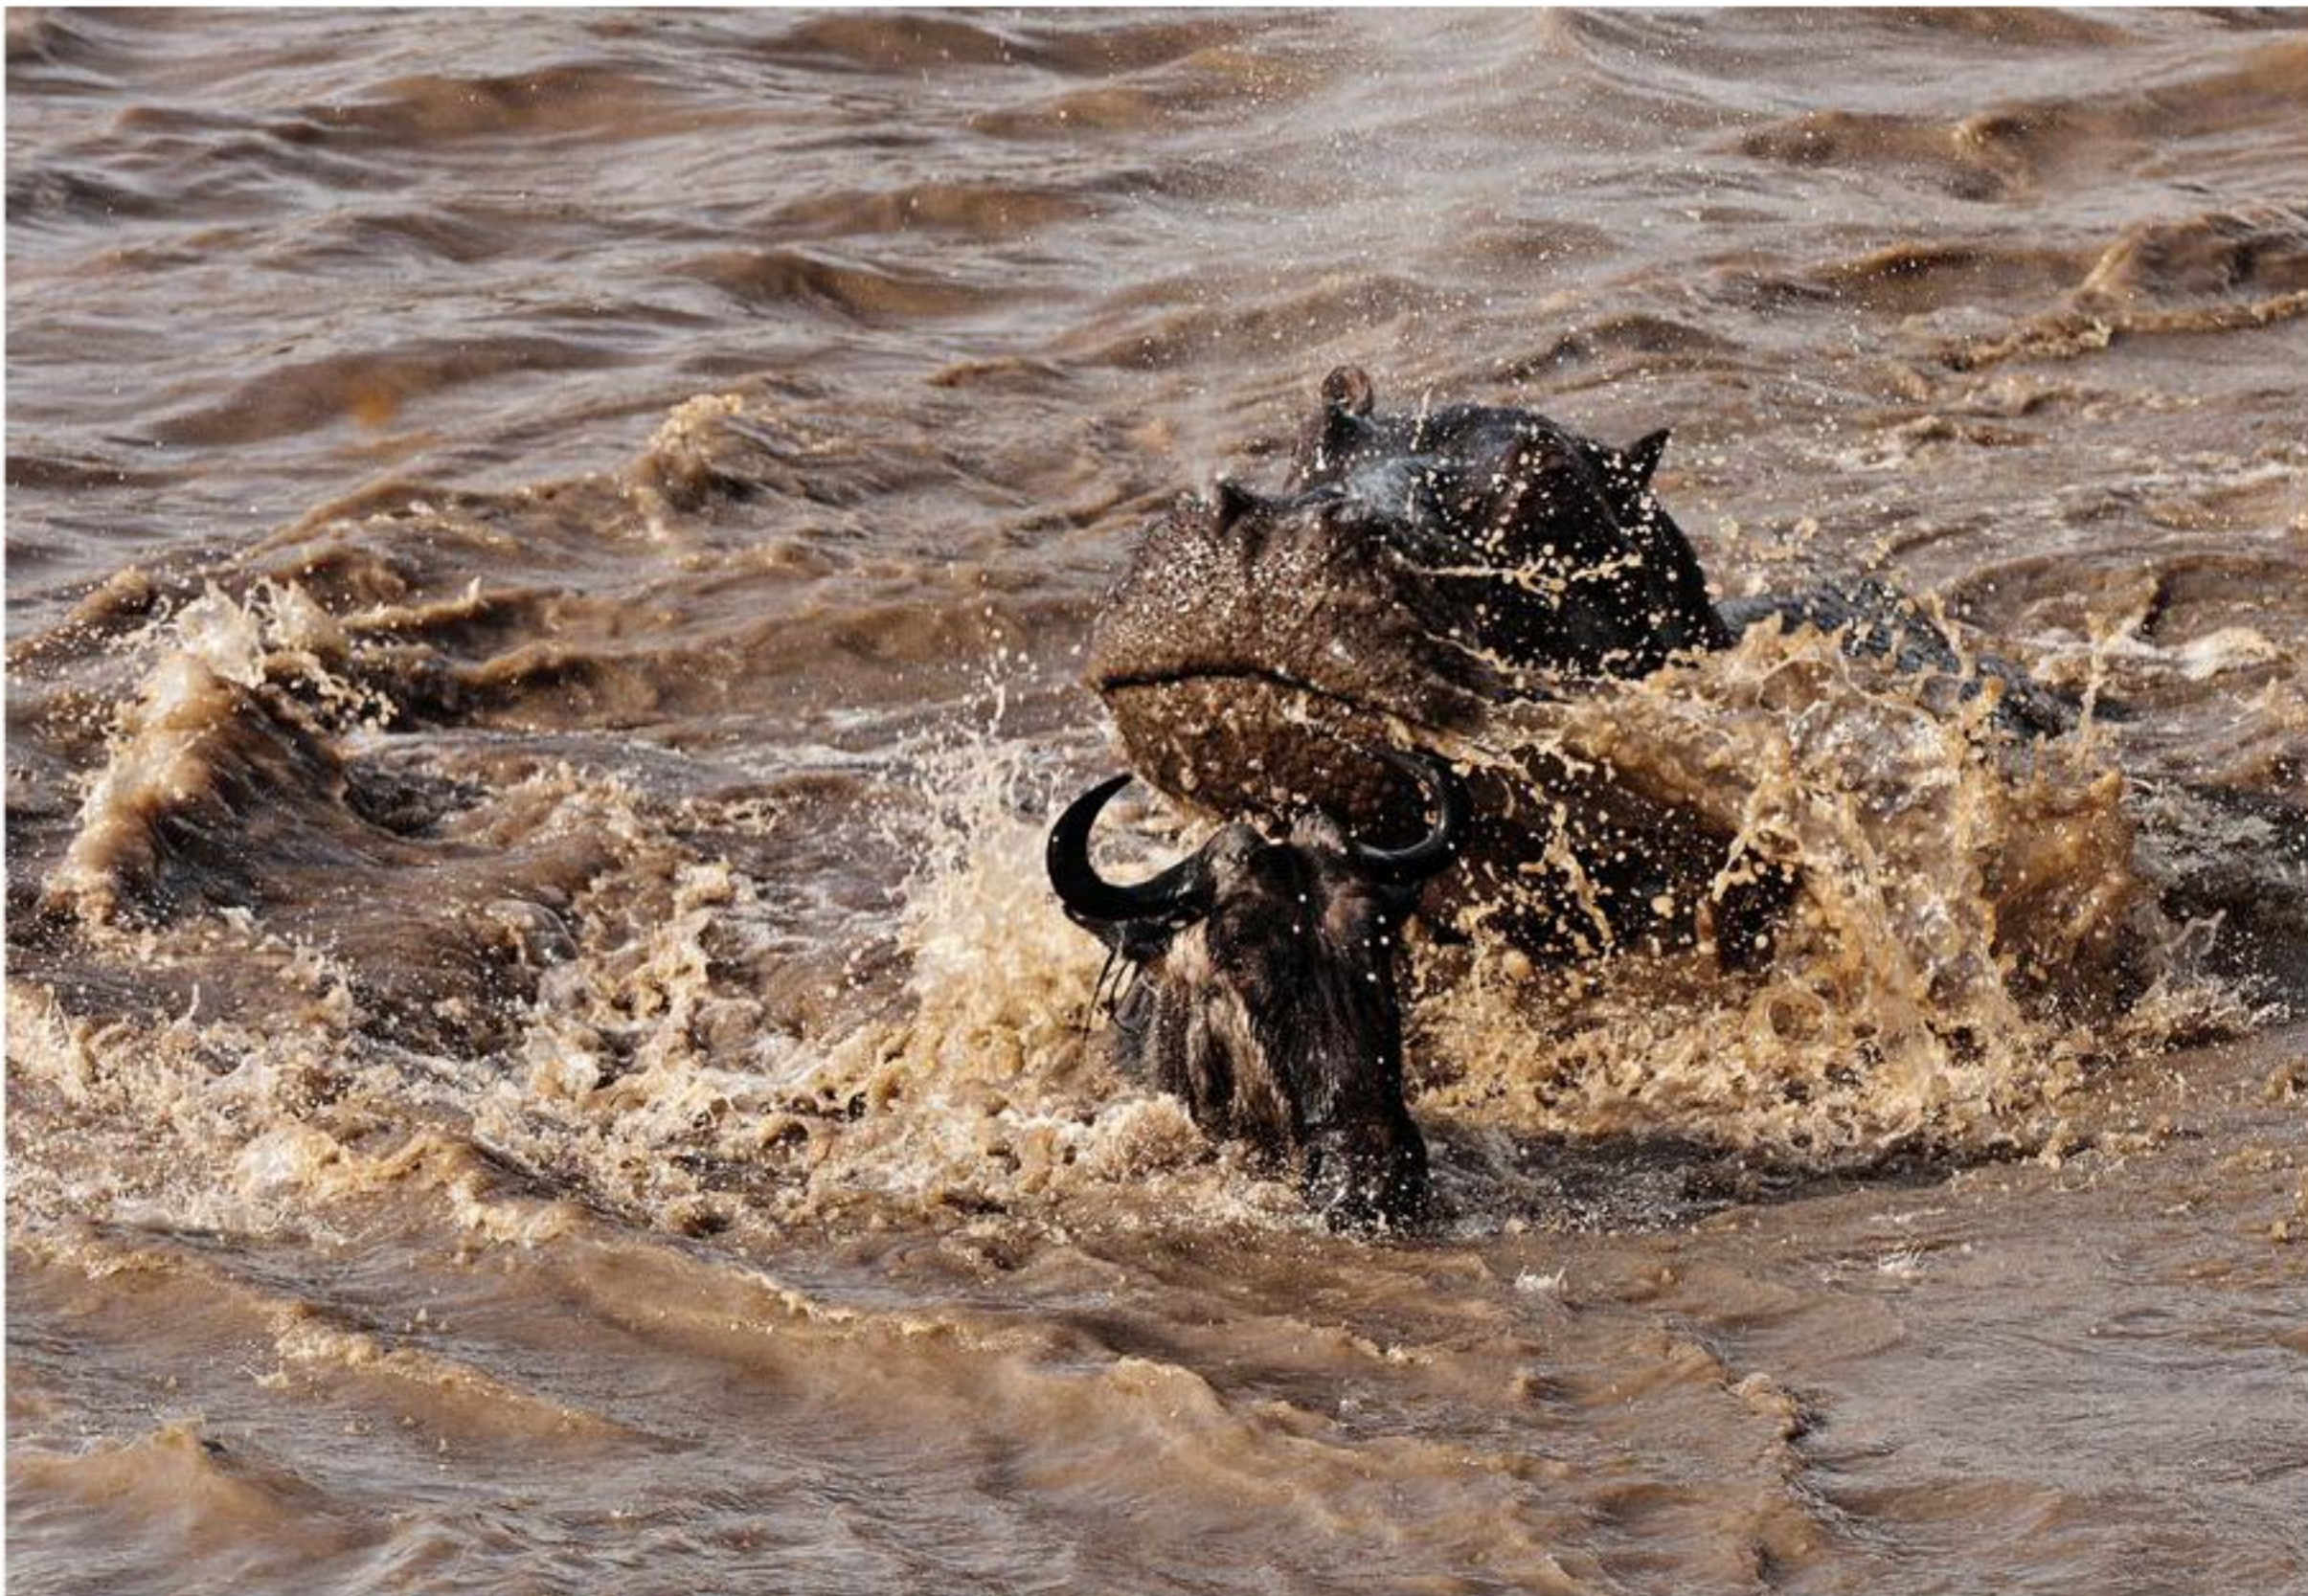

White-bearded gnu - Serengeti - TANZANIA

Photo: G. Malfan

2012

LUGLIO JULY

 Gemata®

Su	Mo	Tu	We	Th	Fr	Sa	Su	Mo	Tu	We	Th	Fr	Sa	Su	Mo	Tu	We	Th	Fr	Sa	Su	Mo	Tu							
1	2	3	4	5	6	7	8	9	10	11	12	13	14	15	16	17	18	19	20	21	22	23	24	25	26	27	28	29	30	31